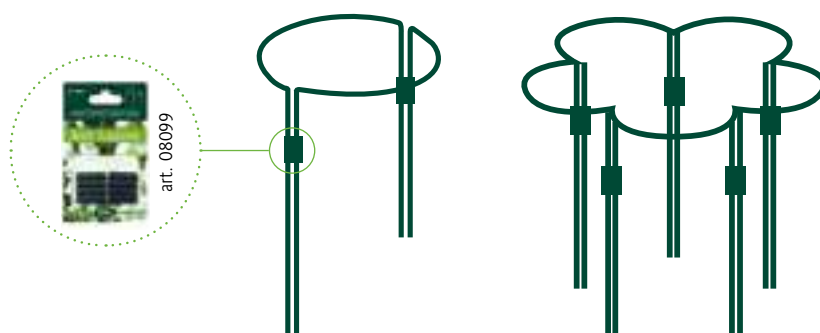

Display 08000 3

52 x 77 x 160 cm

*Passiebloem
met trellis en plantenstaken*

*Passiflore
avec treillage et supports bâtons*

Klimplantenrekken

Innovatief concept

De klimplantenrekken van Peacock zijn helemaal doorontwikkeld. Zo zijn ze voorzien van kleinere maaswijdtes waardoor klimplanten gemakkelijk naar boven kunnen klimmen.

- Muurrek zonder in de muur te hoeven boren
- Verticaal klimplantenrek in de aarde of in een pot
- Horizontale steun voor allerlei planten
- Vrijstaand klimrek voor klimplanten

Met de stevige muurclips kunnen de klimplantenrekken aan de muur worden bevestigd. Het concept biedt tal van originele en exclusieve mogelijkheden om de klimplantenrekken op allerlei manieren in de tuin toe te passen.