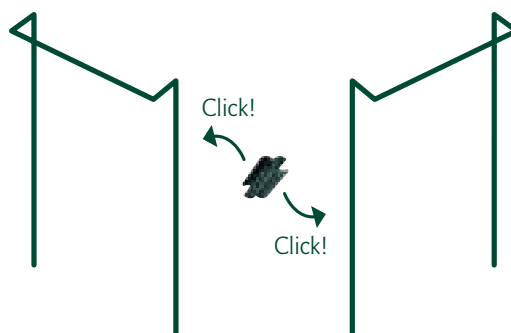

0702633082612 08261 75 x 40 cm 50 0,50

0702633082629 08262 100 x 40 cm 50 0,60

Koppelstukje plantesteun, groen / Coupleur porte-plantes, vert - 4 pcs

0702633080991 08099 6 mm 10 0,02

Classic

Plantensteunen uit één stuk / Les porte-plantes