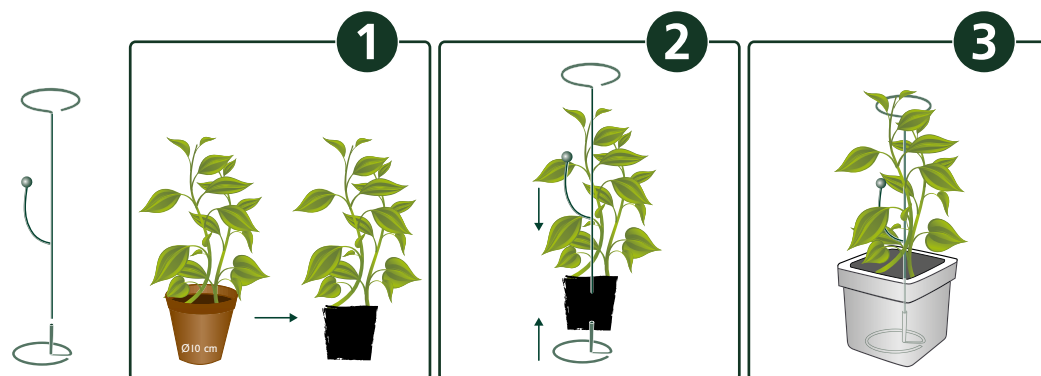

Moestuin / Jardin potager

Potplantensteunen / Les tuteurs pour plantes en pot

EAN/GEN code   Art.N°.   Afm./Dim.   VE/Qté   Kg/pc

Pot-anker / Pied d'ancrage

0702633064014   06401   Ø 8 cm   10   0,04

0702633064021   06402   Ø 12 cm   10   0,06

0702633064038   06403   Ø 15 cm   10   0,08

Potsteun met buigbare takjes / Tuteur mini Twiggy

0702633064120   06412   55 cm   10   0,11

0702633064168   06416   75 cm   10   0,13

Potsteun met ring en takje / Tuteur mini boucle

0702633064137   06413   55 cm   10   0,09

0702633064175   06417   75 cm   10   0,11

Potsteun spiraal / Tuteur mini spirale

0702633064144   06414   55 cm   10   0,08

0702633064151   06415   75 cm   10   0,12

0702633064182   06418   95 cm   10   0,14