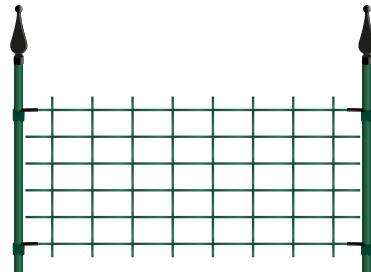

Verticaal klimplantenrek
Support vertical