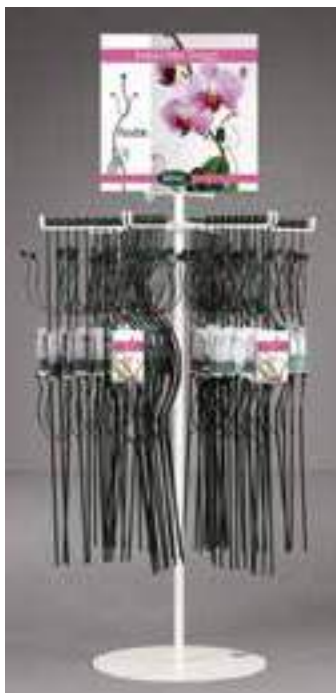

Indoor / Maison

Mini Twiggy

EAN/GEN code   Art.N°.   Afm./Dim.   VE/Qté   Kg/pc

Mini Twiggy geschulpt / Festonné

0702633043019	04301	groen / vert, 55 cm	15	0,07
0702633043026	04302	wit / blanc, 55 cm	15	0,07
0702633043040	04304	fuchsia, 55 cm	15	0,07
0702633043057	04305	goud / or, 60 cm	10	0,07
0702633043064	04306	zilver / argent, 60 cm	10	0,07

Display 04300 1

100 cm x Ø 45 cm