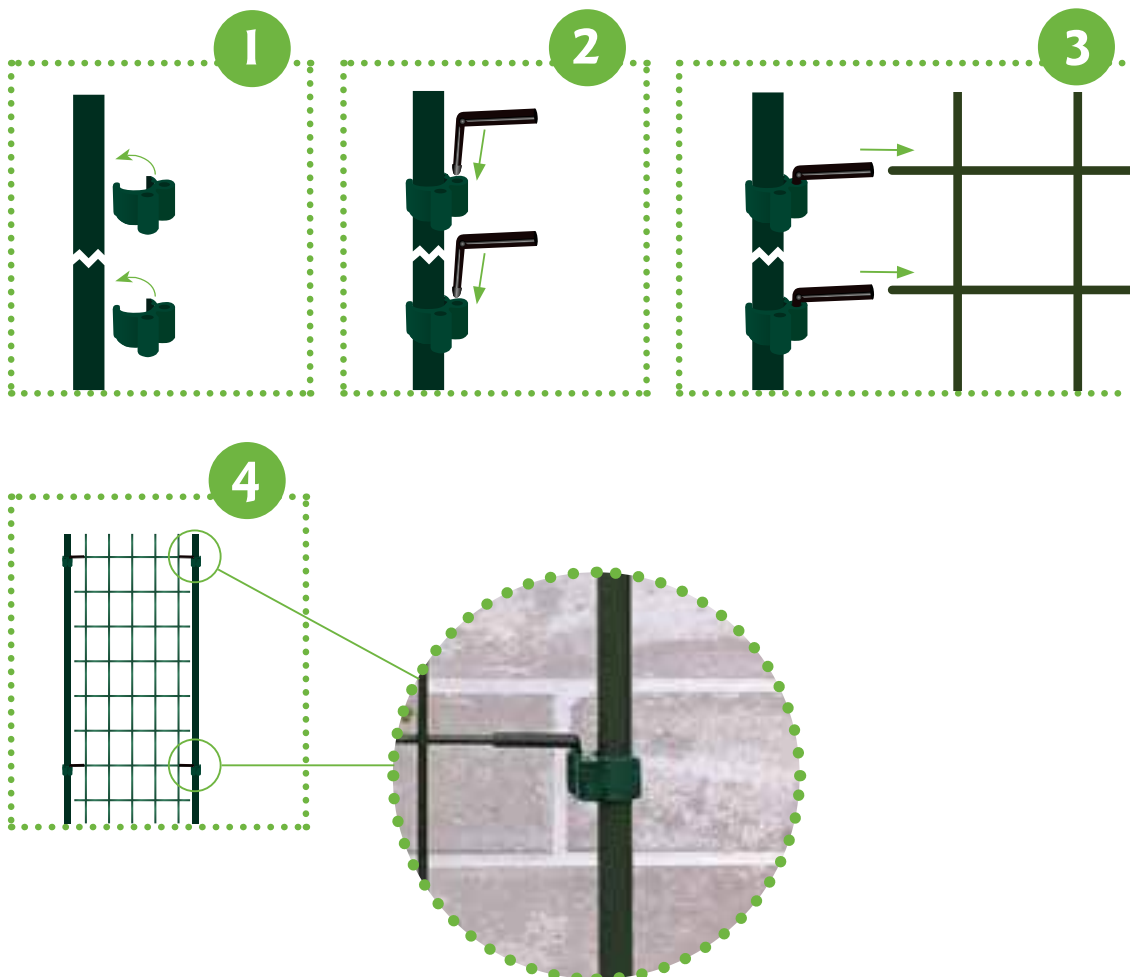

Klimplantenrekken

Innovatief concept

De klimplantenrekken van Peacock zijn helemaal doorontwikkeld. Zo zijn ze voorzien van kleinere maaswijdtes waardoor klimplanten gemakkelijk naar boven kunnen klimmen.

Daarnaast biedt het concept een systeem waarmee met behulp van clips en koppelstukjes de klimplantenrekken aan de plantenstaken kunnen worden bevestigd. Hierdoor kunnen allerlei praktische toepassingen gecreëerd worden, zoals:

- Muurrek zonder in de muur te hoeven boren
- Verticaal klimplantenrek in de aarde of in een pot
- Horizontale steun voor allerlei planten
- Vrijstaand klimrek voor klimplanten

Met de stevige muurclips kunnen de klimplantenrekken aan de muur worden bevestigd. Het concept biedt tal van originele en exclusieve mogelijkheden om de klimplantenrekken op allerlei manieren in de tuin toe te passen.

1
Hoogwaardige
kwaliteit, UV-bestendig,
weerbestendig

2
Innovatieve
variabele
toepassingsmogelijkheden

3
Praktisch
plantenvoordeel door
kleine mazen

Hoe werkt het / Comment ça marche?