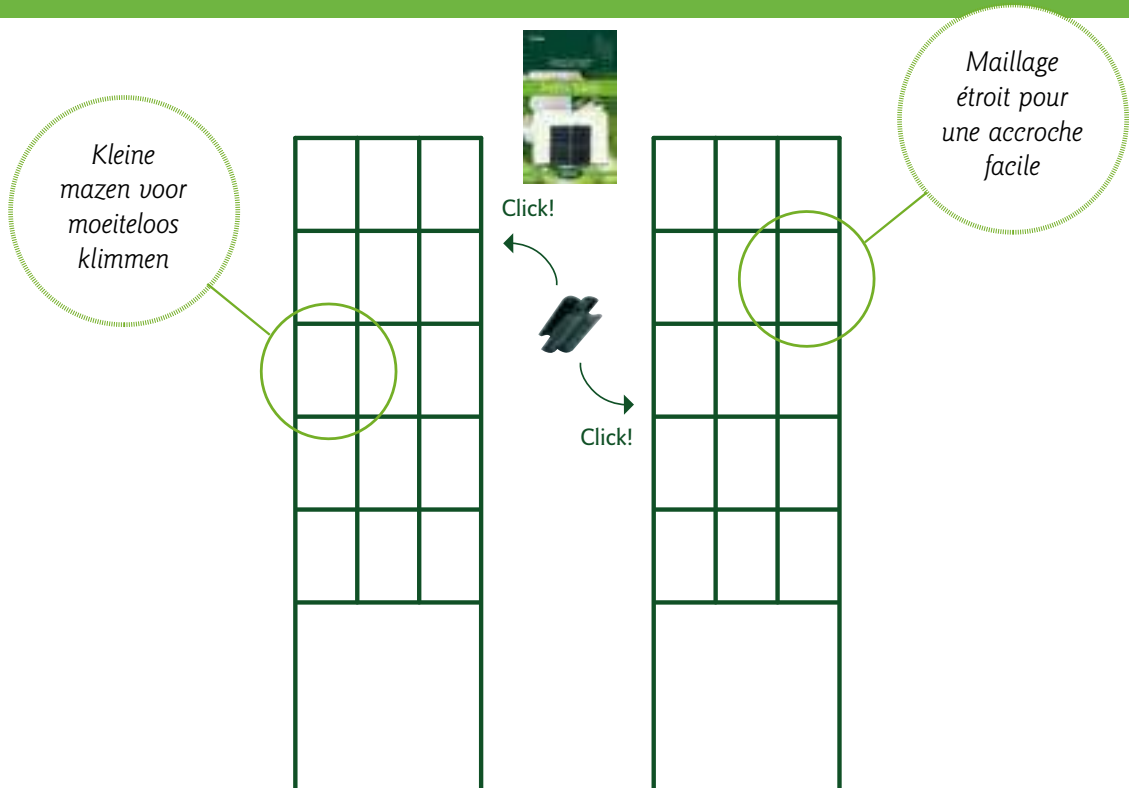

Trellis Vario / Tuteurs Vario

Mogelijkheden / Les possibilités

Mogelijkheden / Possibilités