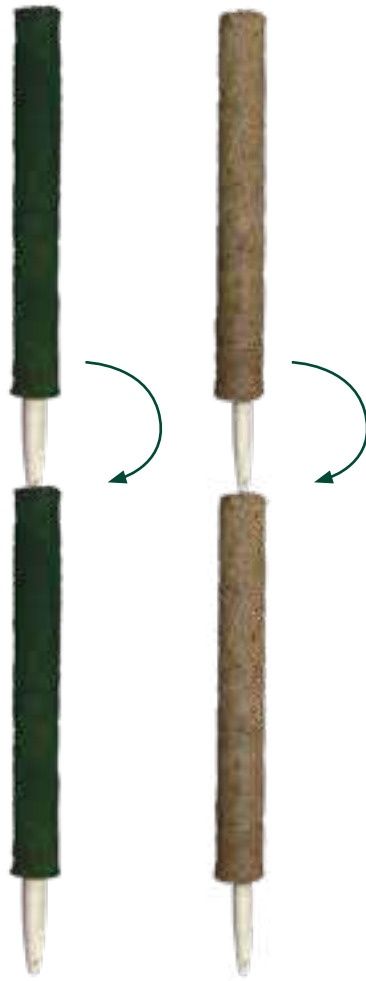

0702633141586 14158 naturel, 7 mtr 8 0,20

0702633141593 14159 green, 7 mtr 8 0,20

Bindbuis, groen / Lien tube, vert

0702633141807 14180 green, 50 mtr 10 0,24

Nieuw / Nouveau

Kokosstokken / Les tuteurs coco

- In de hoogte uit te breiden
- Ajustable en hauteur

Kokosstok van hoogwaardige kokosvezel die:

- ✓ de aanhechting van klimplanten vergemakkelijkt
- ✓ vocht houdt en afgeeft
- ✓ in de hoogte uit te breiden is, waardoor hij ook geschikt is voor grotere planten

Tuteur coco en fibre de coco de haute qualité qui :

- ✓ facilite la fixation des plantes grimpantes
- ✓ retient et libère l'humidité
- ✓ ajustable en hauteur : peut être allongé, ce qui le rend adapté aux plantes les plus hautes