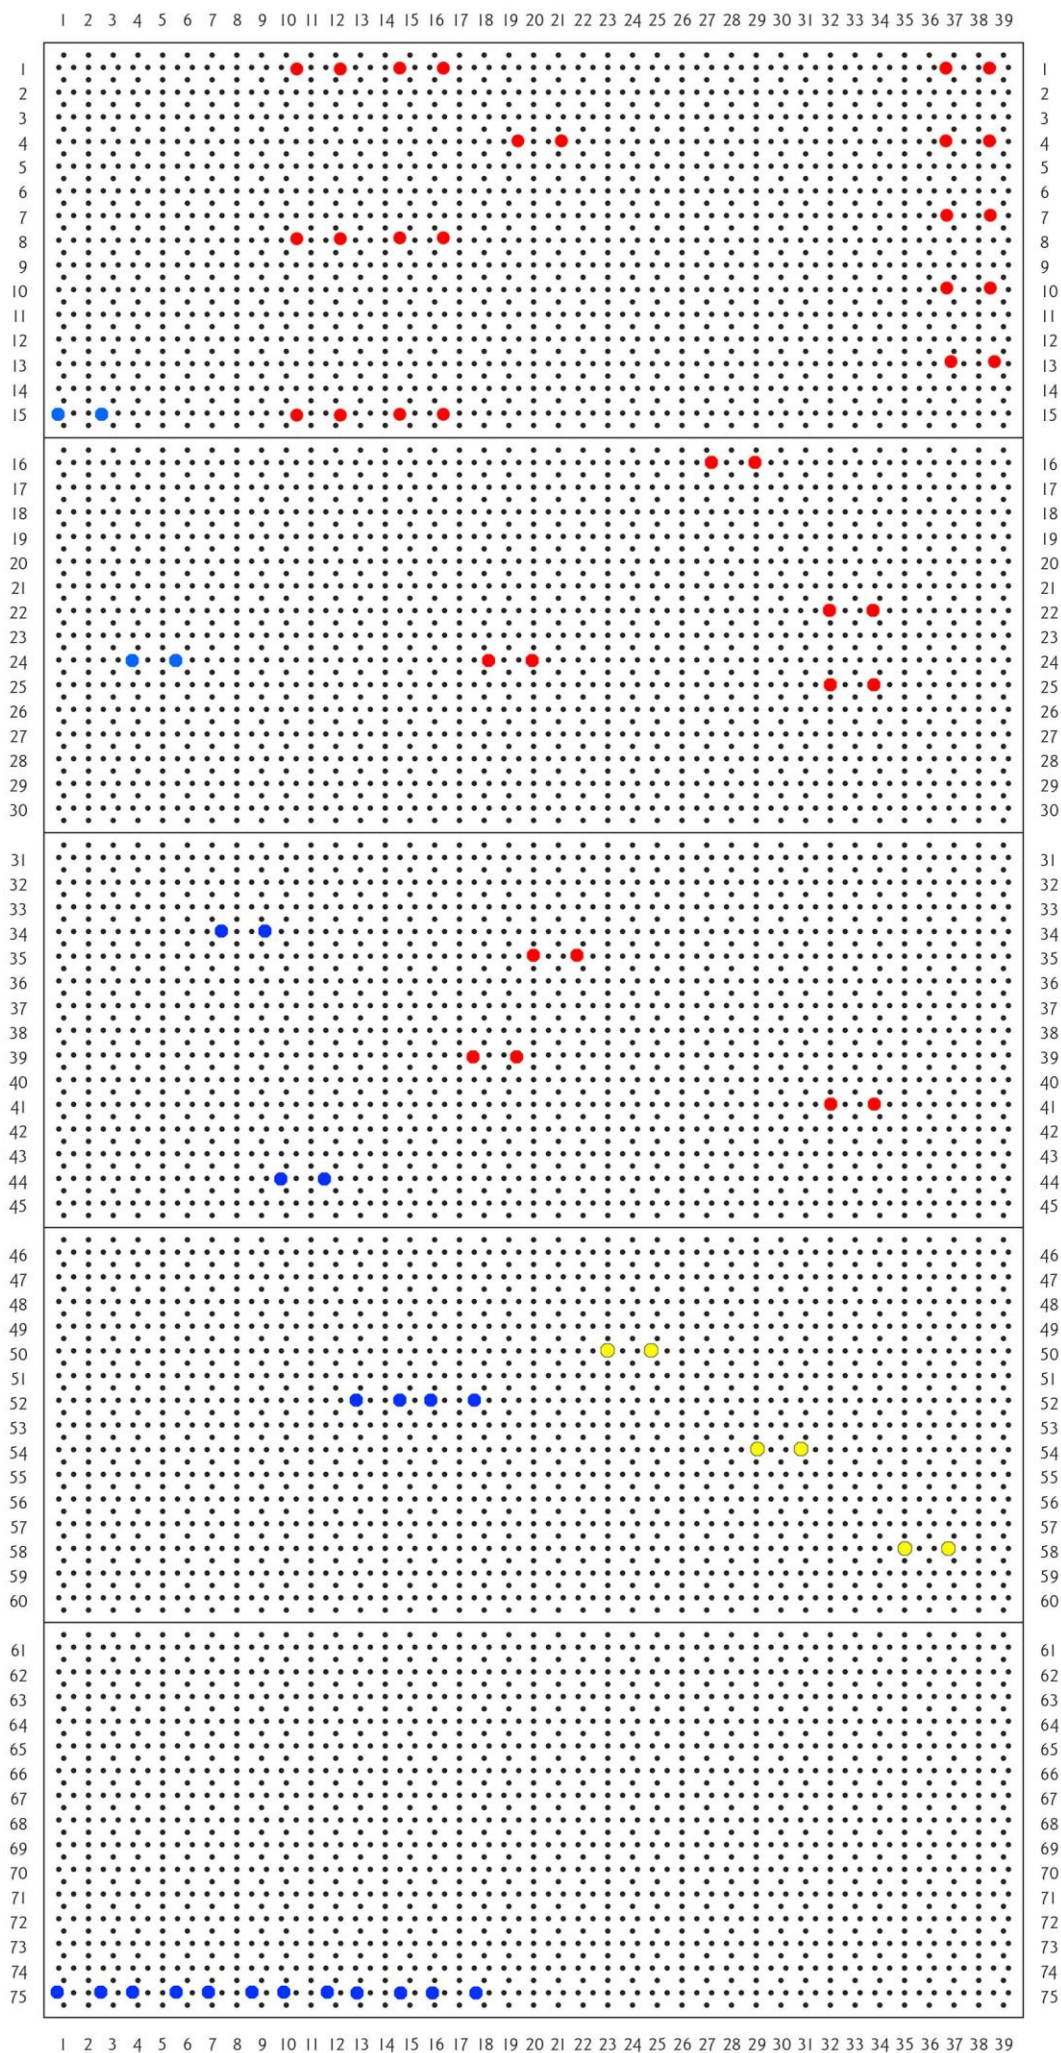

MOUNTING INSTRUCTION
AUFBAUANLEITUNG
MONTAGEHANDLEIDING
INSTRUCTION D'INSTALLATION

200 cm D

Position of the hooks and displays / 200 cm D – left section

Article	Code
	
	
	

Position of the hooks and displays / 200 cm D – right section